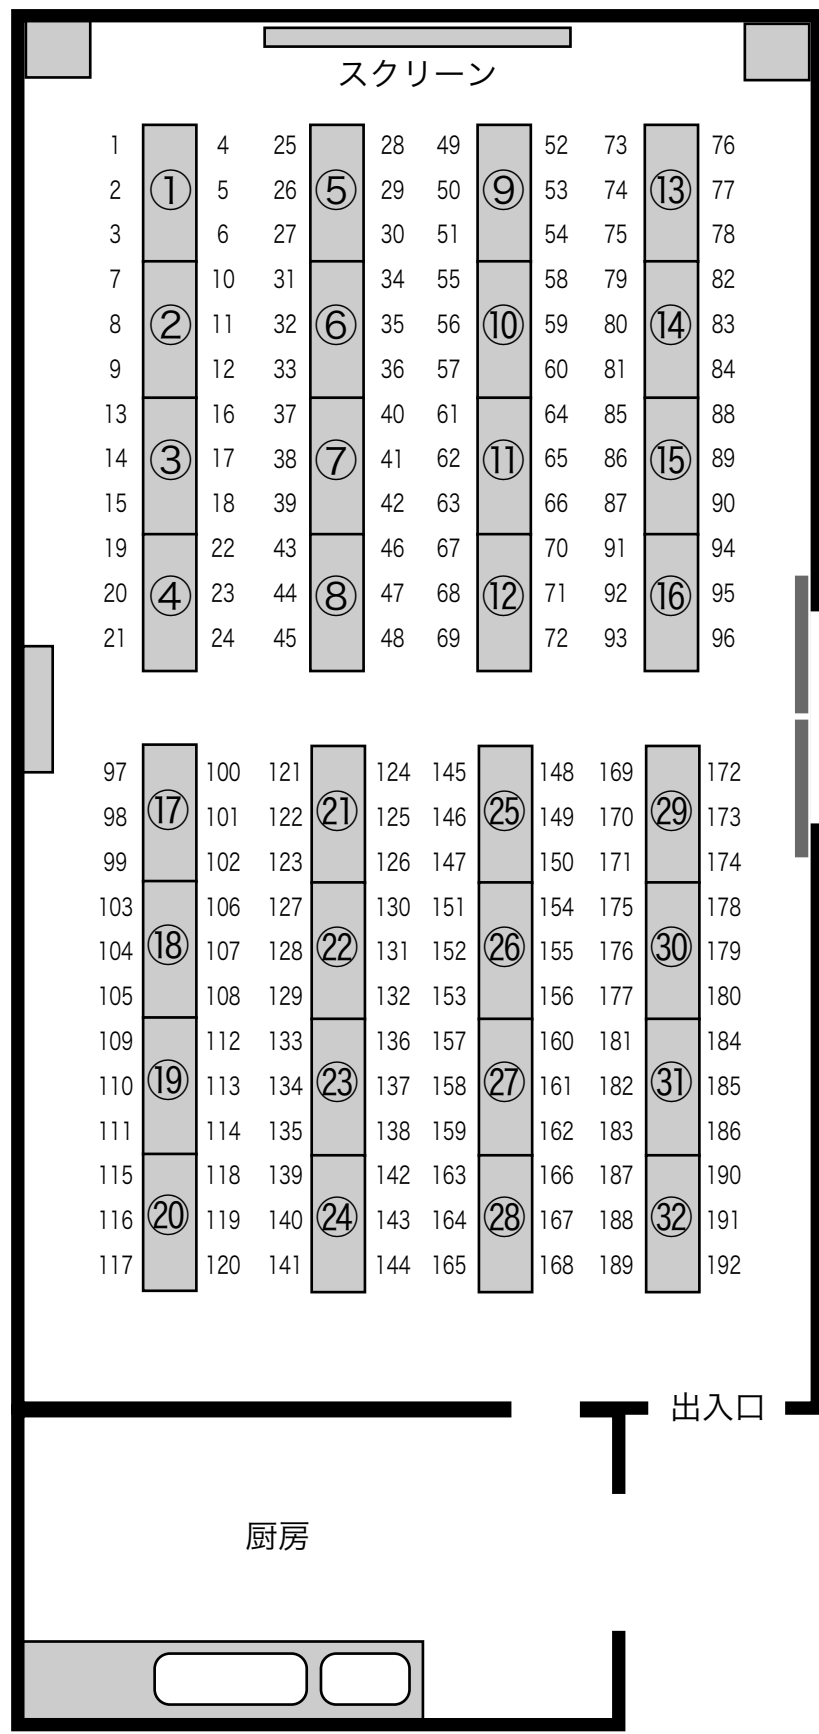

ポロト湖

アイヌ民族博物館
体験学習館
座席図

ウツナイ川

各種製作体験や伝統料理試食体験の会場です。面積 187㎡ 収容人員 192名。通路を挟んで24人掛け×8列に分かれています。厨房と視聴覚機器を設置してあります。

総座席数：192