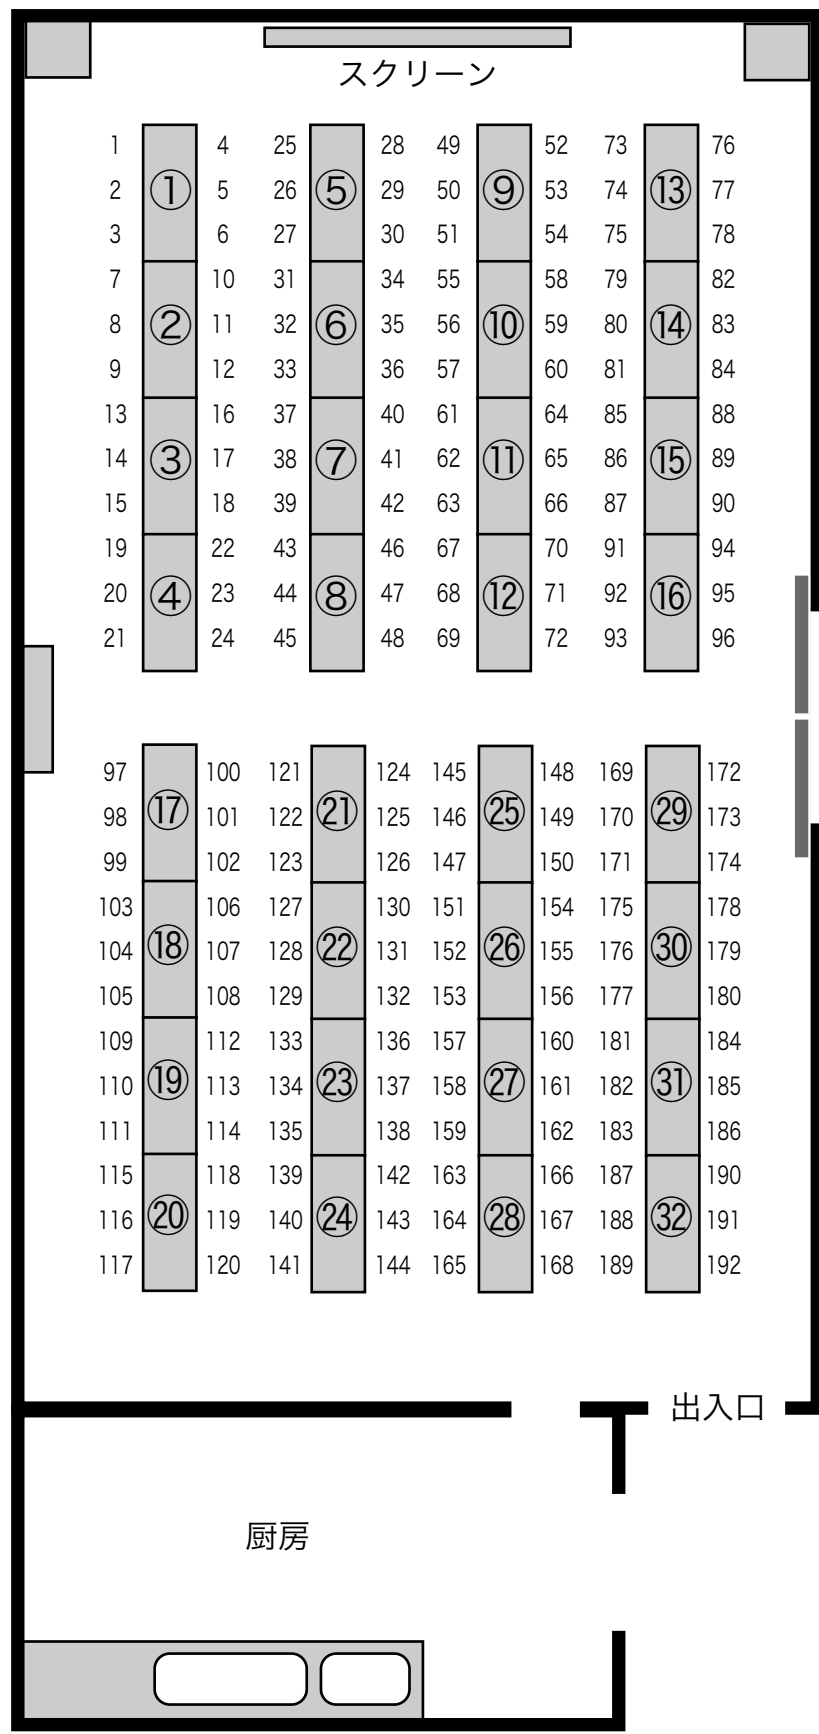

ポロト湖

アイヌ民族博物館
体験学習館
座席図

ウツナイ川

各種製作体験や伝統料理試食体験の会場です。面積 187㎡ 収容人員 192名。通路を挟んで24人掛け×8列に分かれています。厨房と視聴覚機器を設置してあります。

総座席数：192

チセ・博物館へ→

出入口

通路

出入口

厨房

入場口へ↓