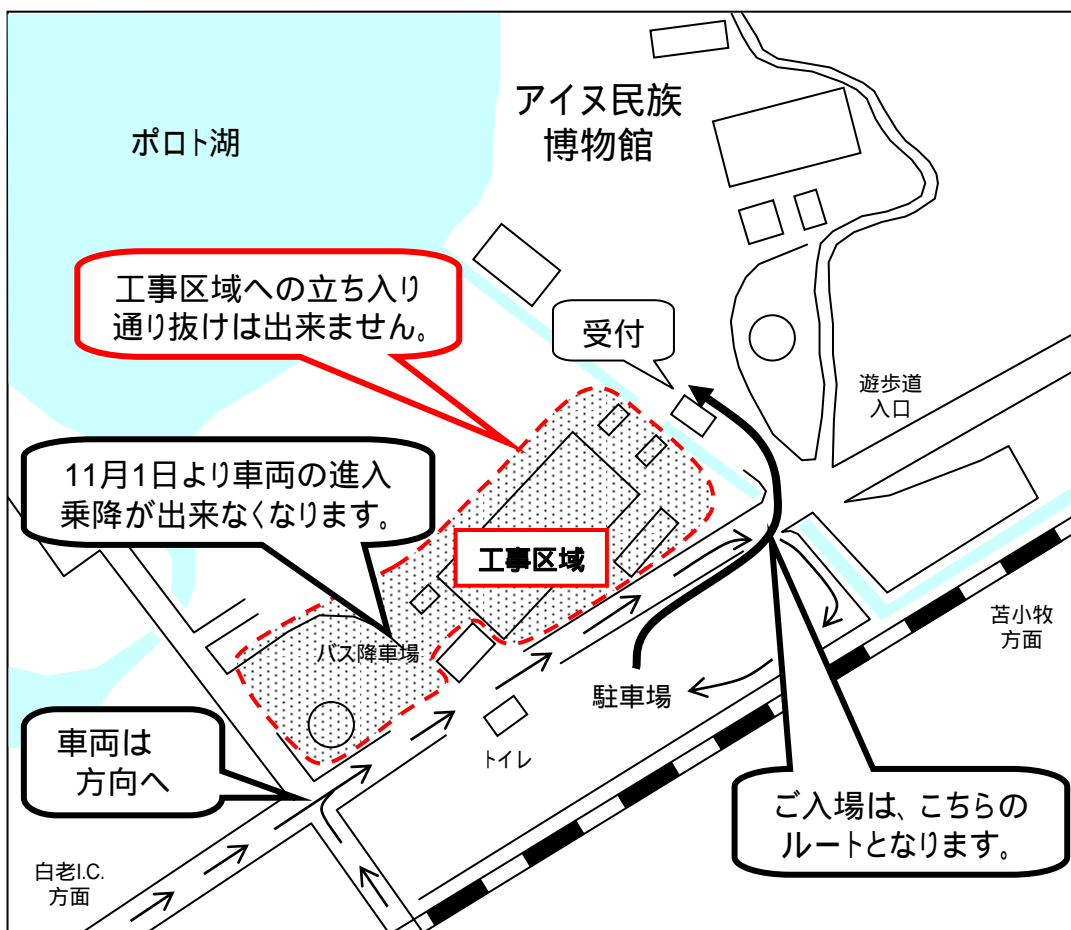

ご入場ルート 変更のお知らせ

拝啓、平素は格段のお引き立て賜り、厚く御礼申し上げます。
平成21年11月1日～平成22年3月31日の期間で、下記の区域で工事が行なわれます。それに伴い、従来のバス降車場はご利用できなくなりますので、車両は駐車場へ直接お進み下さい。 駐車場から博物館へのご入場は、下記のルートになります。しばらくの間ご迷惑をおかけしますが、ご理解とご協力をお願い致します。

敬具

ご不明点がございましたら、下記へお問合せ下さい。
財団法人 アイヌ民族博物館 TEL 0144-82-3914